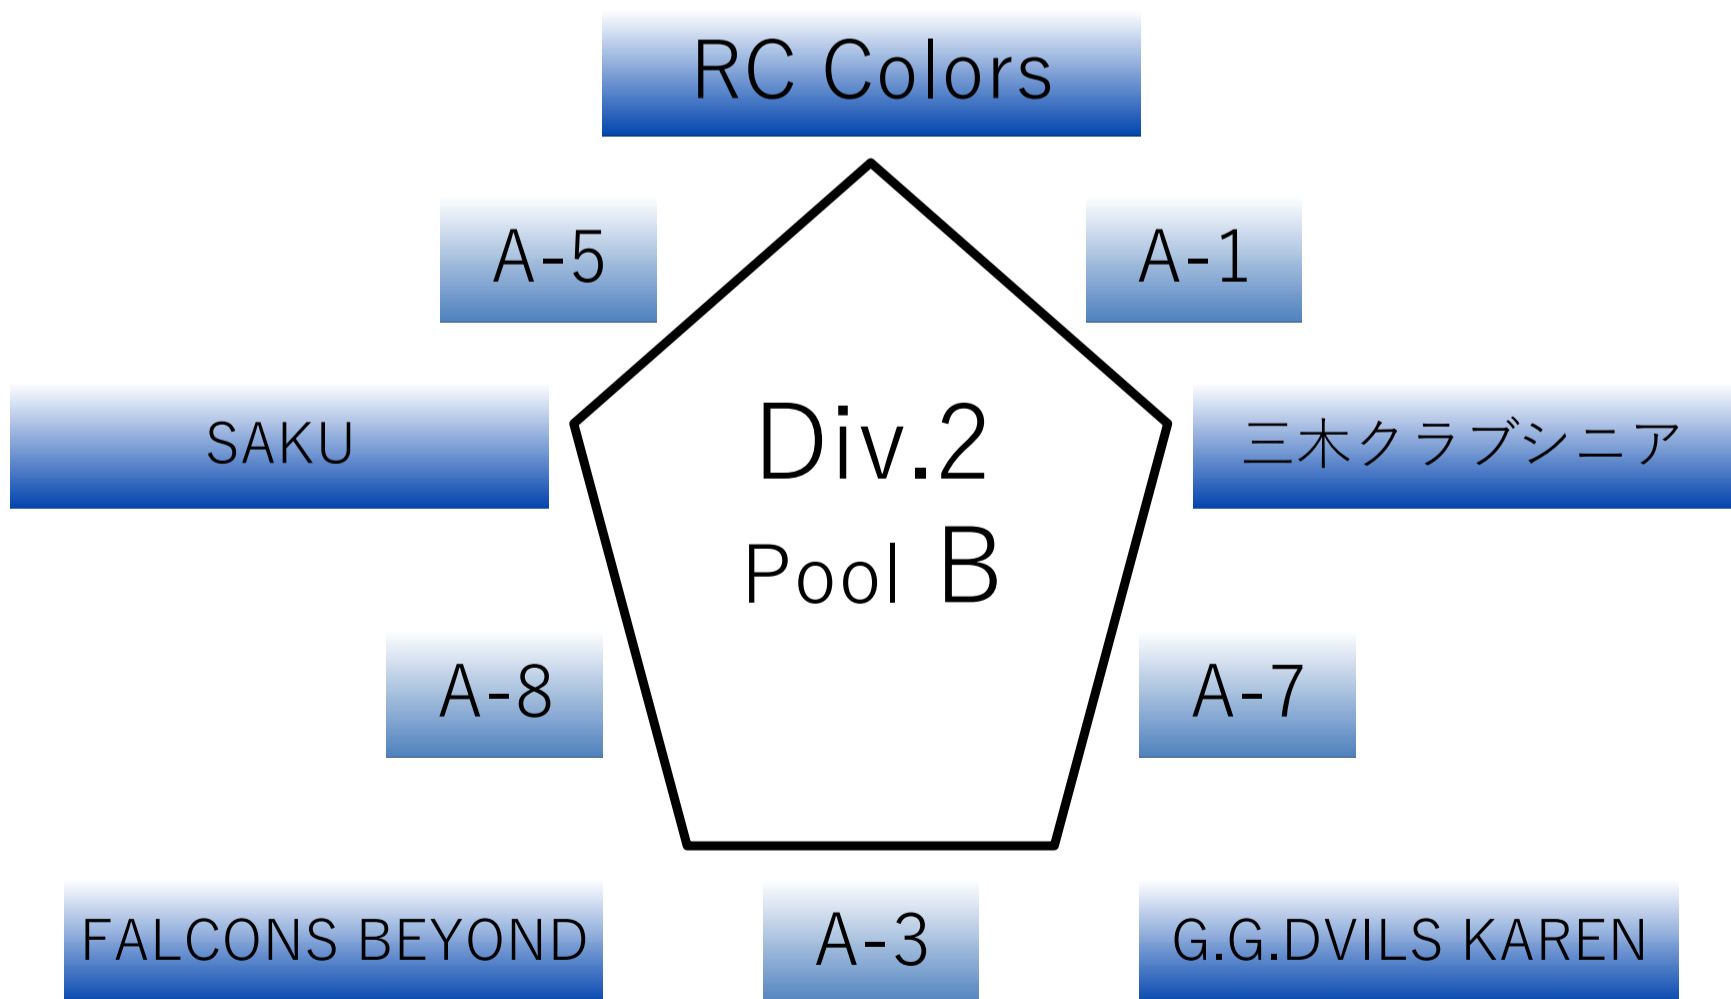

4月23日（日） 匠台公園体育館（アクト）

設営担当チーム		三木クラブシニア RC Colors		鴉	CIRCUS	8:00から設営		
No.	時刻	Aコート		運営スタッフ	Bコート			
1	08:45	B	三木クラブ シニア - RC Colors	協会	C	鴉 - CIRCUS		
		審判	FALCONS BEYOND		G.G.DVILS KAREN	審判	Pitbull-p · T E N'G	
		T.O	FALCONS BEYOND		T.O	Pitbull-p ·		
2	10:00	W	エンドレス - 三木CLUB	FALCONS BEYOND	C	Pitbull-p - T E N'G		
		審判	向井鍛工 ハンマーズ		向井鍛工 ハンマーズ	審判	鴉 · CIRCUS	
		T.O	向井鍛工 ハンマーズ		T.O	鴉 ·		
3	11:15	B	FALCONS BEYOND - G.G.DVILS KAREN	三木クラブ シニア	A	COMPLEX - DARUMA		
		審判	RC Colors ·		SAKU	審判	Pitbull-s · PIKE EEL	
		T.O	RC Colors		T.O	Pitbull-s ·		
4	12:30	W	向井鍛工 ハンマーズ - エンドレス	DARUMA	A	Pitbull-s - PIKE EEL		
		審判	三木CLUB ·		三木CLUB	審判	COMPLEX · DARUMA	
		T.O	三木CLUB		T.O	COMPLEX ·		
5	13:45	B	RC Colors - SAKU	三木CLUB	C	T E N'G - 鴉		
		審判	FALCONS BEYOND		三木クラブシ ニア	審判	CIRCUS · Pitbull-p	
		T.O	三木クラブシ ニア		T.O	CIRCUS ·		
6	15:00	W	三木CLUB - 向井鍛工 ハンマーズ	Pitbull-s	C	CIRCUS - Pitbull-p		
		審判	エンドレス ·		エンドレス	審判	T E N'G · 鴉	
		T.O	エンドレス		T.O	T E N'G ·		
7	16:15	B	G.G.DVILS KAREN - 三木クラブ シニア	SAKU	A	PIKE EEL - COMPLEX		
		審判	RC Colors ·		SAKU	審判	DARUMA · Pitbull-s	
		T.O	SAKU		T.O	DARUMA ·		
8	17:30	B	SAKU - FALCONS BEYOND	協会	A	DARUMA - Pitbull-s		
		審判	G.G.DVILS KAREN		三木クラブシ ニア	審判	PIKE EEL · COMPLEX	
		T.O	G.G.DVILS KAREN		T.O	PIKE EEL ·		

撤収担当チーム
SAKU
FALCONS
BEYOND
DARUMA
Pitbull-s
T.O担当チーム

できれば19:30までに撤収

リーグ対戦図

リーグ対戦図

Div.2 pool A

A	DARUMA	Pitbull-s	PIKE EEL	COMPLEX
DARUMA				
Pitbull-s				
PIKE EEL				
COMPLEX				

Div.2 pool B

B	RC Colors	SAKU	FALCONS BEYOND	G.G.DVILS KAREN	三木クラブシニア
RC Colors					
SAKU					
FALCONS BEYOND					
G.G.DVILS KAREN					
三木クラブシニア					

Div.2 pool C

C	CIRCUS	Pitbull-p	T E N'G	鴉
CIRCUS				
Pitbull-p				
T E N'G				
鴉				

Div.1 pool W

W	三木CLUB	向井鍛工 ハンマーズ	エンドレス
三木CLUB			
向井鍛工 ハンマーズ			
エンドレス			